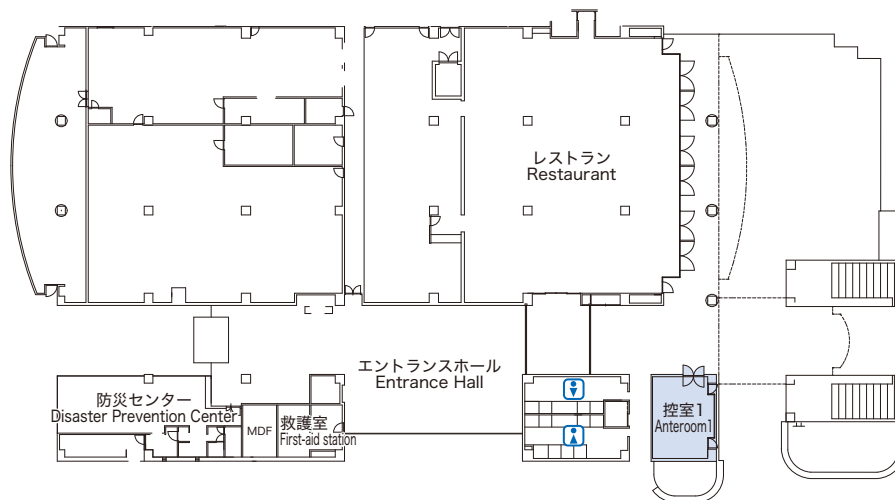

イベント館 Event Hall

2F

2F イベントホール Event Hall

- 規模** ●面積：725㎡ ●寸法：南北約36m 東西約20m ●高さ：約6m
- 収容人数** ●立食パーティ形式：700人 ●スクール形式：350人 ●シアター形式：750人
- 分割使用** ●第1室：面積350㎡(南北約17.5m×東西約20m)
●第2室：面積350㎡(南北約17.5m×東西約20m)
- 床面** ●じゅうたん敷き(重量物の持ち込みはご遠慮下さい。)
- 電源** ●100V 2個口×12か所/合計6kw
- 照明設備** ●調光コンセント(2.4kw)：C型3個口/1か所 6個口/4か所
●照明コンセント(1.6kw)：T型(2個口/5か所)
●調光操作卓：36ライン ●スポットライト各種(有料)
- 音響設備** ●ワイヤレスマイク：4ch(有料) ●有線マイク：8本(有料)
●カセットデッキ：1台(有料) ●CDプレーヤー：1台(有料)
●ミキサー：16入力
- 吊物設備** ●バトン：第1室北 W8,500 吊荷重100kg 1本
全室西中央 W8,800 吊荷重100kg 2本
●スクリーン：
[第1室](H4.7m×W8.5m)1面
[第2室](H4.8m×W5.8m)1面
- 付帯設備** ●同時通訳ブース：4室(通訳装置は主催者側でご用意下さい。)
●給湯室
●クローク：2室
●着信専用電話：052-398-1900(クローク内)
●搬出入用エレベーター(荷物用)
かご内：W1,550×D2,300×H2,100
出入口：W1,350×H2,100
積載重量：1,000kg

- Dimensions** ●Area:725㎡ (Room1:350㎡/ Room2:350㎡)
●Ceiling height:6m
- Capacity** ●Buffet party:700
●Classroom style:350
●Theater style:750
- Additional facilities**
●Screen:*Front screen (H4.7m×W8.5m)×1
*Center screen (H4.8m×W5.8m)×1
●Simultaneous interpretation room:4booths

※パーティ等をされる場合は、イベント館2F臨時食堂(有料)80席を別途ご利用になれますと、各種調理行為ができ、便利です。

2F 第1・2会議室 Meeting Room 1 and 2

- [第1会議室]**
- 規模** ●面積：124㎡(半面使用62㎡) ●天井高：2.7m
●寸法：8m×15.5m(半面使用時8m×7.75m)
- 収容人数** ●口の字形式：60人(半面使用時30人)
- 電源** ●100V 2個口×8か所/合計3.0kw(半面使用100V 2個口×4か所/合計1.5kw)
- 付帯設備** ●マイク使用の場合は、レクチャーアンプ(有料)の併用をおすすめします。
- [第2会議室]**
- 規模** ●面積：62㎡ ●寸法：8m×7.75m ●天井高：2.7m
- 収容人数** ●口の字形式：30人
- 電源** ●100V 2個口×4か所/合計1.5kw
- 付帯設備** ●マイク使用の場合は、レクチャーアンプ(有料)の併用をおすすめします。

- [Meeting Room1]**
- Dimensions** ●Area:124㎡ (room can be partitioned)
●Ceiling height: 2.7m
- Capacity** ●Hollow square style: 60
- [Meeting Room2]**
- Dimensions** ●Area: 62㎡
●Ceiling height: 2.7m
- Capacity** ●Hollow square style: 30