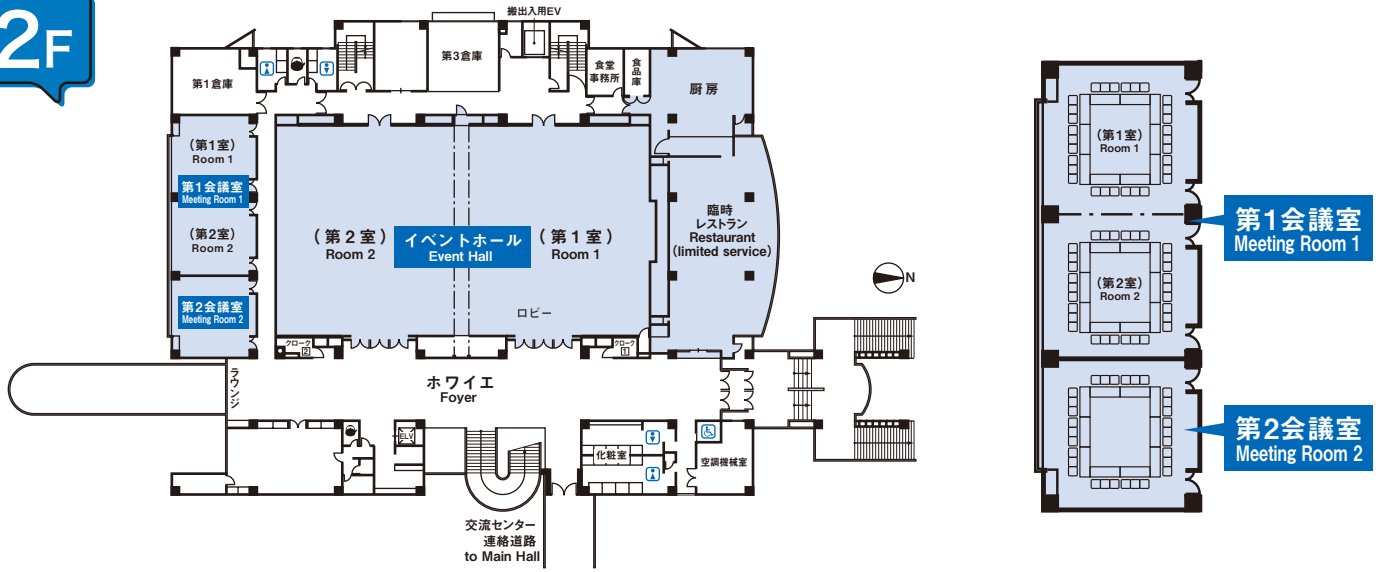

イベント館 Event Hall

2F

2F イベントホール Event Hall

- 規模** ●面積：725㎡ ●寸法：南北約36m 東西約20m ●高さ：約6m
- 収容人数** ●立食パーティ形式：700人 ●スクール形式：350人 ●シアター形式：750人
- 分割使用** ●第1室：面積350㎡(南北約17.5m×東西約20m)
●第2室：面積350㎡(南北約17.5m×東西約20m)
- 床面** ●じゅうたん敷き(重量物の持ち込みはご遠慮下さい。)
- 電源** ●100V 2個口×12か所/合計6kw
- 照明設備** ●調光コンセント(2.4kw)：C型3個口/1か所 6個口/4か所
●照明コンセント(1.6kw)：T型(2個口/5か所)
●調光操作卓：36ライン ●スポットライト各種(有料)
- 音響設備** ●ワイヤレスマイク：4ch(有料) ●有線マイク：8本(有料)
●カセットデッキ：1台(有料) ●CDプレーヤー：1台(有料)
●ミキサー：16入力
- 吊物設備** ●バトン：第1室北 W8,500 吊荷重100kg 1本
全室西中央 W8,800 吊荷重100kg 2本
●スクリーン：
[第1室](H4.7m×W8.5m)1面
[第2室](H4.8m×W5.8m)1面
- 付帯設備** ●同時通訳ブース：4室(通訳装置は主催者側でご用意下さい。)
●給湯室
●クローク：2室
●着信専用電話：052-398-1900(クローク内)
●搬出入用エレベーター(荷物用)
かご内：W1,550×D2,300×H2,100
出入口：W1,350×H2,100
積載重量：1,000kg

- Dimensions** ●Area:725㎡ (Room1:350㎡/ Room2:350㎡)
●Ceiling height:6m
- Capacity** ●Buffet party:700
●Classroom style:350
●Theater style:750
- Additional facilities**
●Screen:*Front screen (H4.7m×W8.5m)×1
*Center screen (H4.8m×W5.8m)×1
●Simultaneous interpretation room:4booths

※パーティ等をされる場合は、イベント館2F臨時食堂(有料)80席を別途ご利用になれますと、各種調理行為ができ、便利です。

2F 第1・2会議室 Meeting Room 1 and 2

- [第1会議室]**
- 規模** ●面積：124㎡(半面使用62㎡) ●天井高：2.7m
●寸法：8m×15.5m(半面使用時8m×7.75m)
- 収容人数** ●口の字形式：60人(半面使用時30人)
- 電源** ●100V 2個口×8か所/合計3.0kw(半面使用100V 2個口×4か所/合計1.5kw)
- 付帯設備** ●マイク使用の場合は、レクチャーアンプ(有料)の併用をおすすめします。
- [第2会議室]**
- 規模** ●面積：62㎡ ●寸法：8m×7.75m ●天井高：2.7m
- 収容人数** ●口の字形式：30人
- 電源** ●100V 2個口×4か所/合計1.5kw
- 付帯設備** ●マイク使用の場合は、レクチャーアンプ(有料)の併用をおすすめします。

- [Meeting Room1]**
- Dimensions** ●Area:124㎡ (room can be partitioned)
●Ceiling height: 2.7m
- Capacity** ●Hollow square style: 60
- [Meeting Room2]**
- Dimensions** ●Area: 62㎡
●Ceiling height: 2.7m
- Capacity** ●Hollow square style: 30